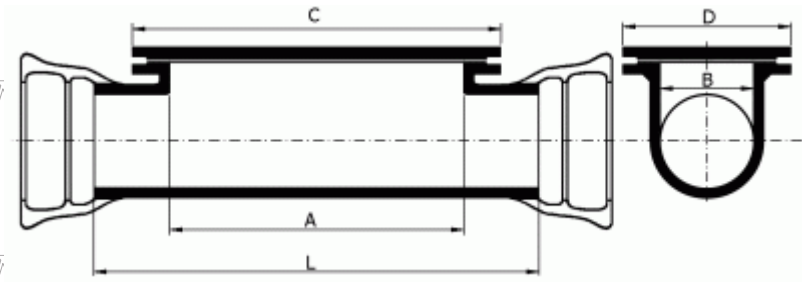

●Type T Double Socket Hatchbox

Unit: mm

DN	L	Clear Opening		Cover		Weight (kg)
		A	B	C	D	
80	800	400	80	520	200	66.0
100	800	400	100	535	235	72.0
150	800	400	150	550	300	89.4
200	800	400	200	560	360	105.9
250	950	500	250	675	425	150.0
300	950	500	300	685	485	200.4
350	950	500	350	705	555	265.0
400	1100	600	400	820	620	324.8
450	1100	600	450	820	670	384.0
500	1200	600	500	830	730	433.6
600	1200	600	600	845	845	478.0